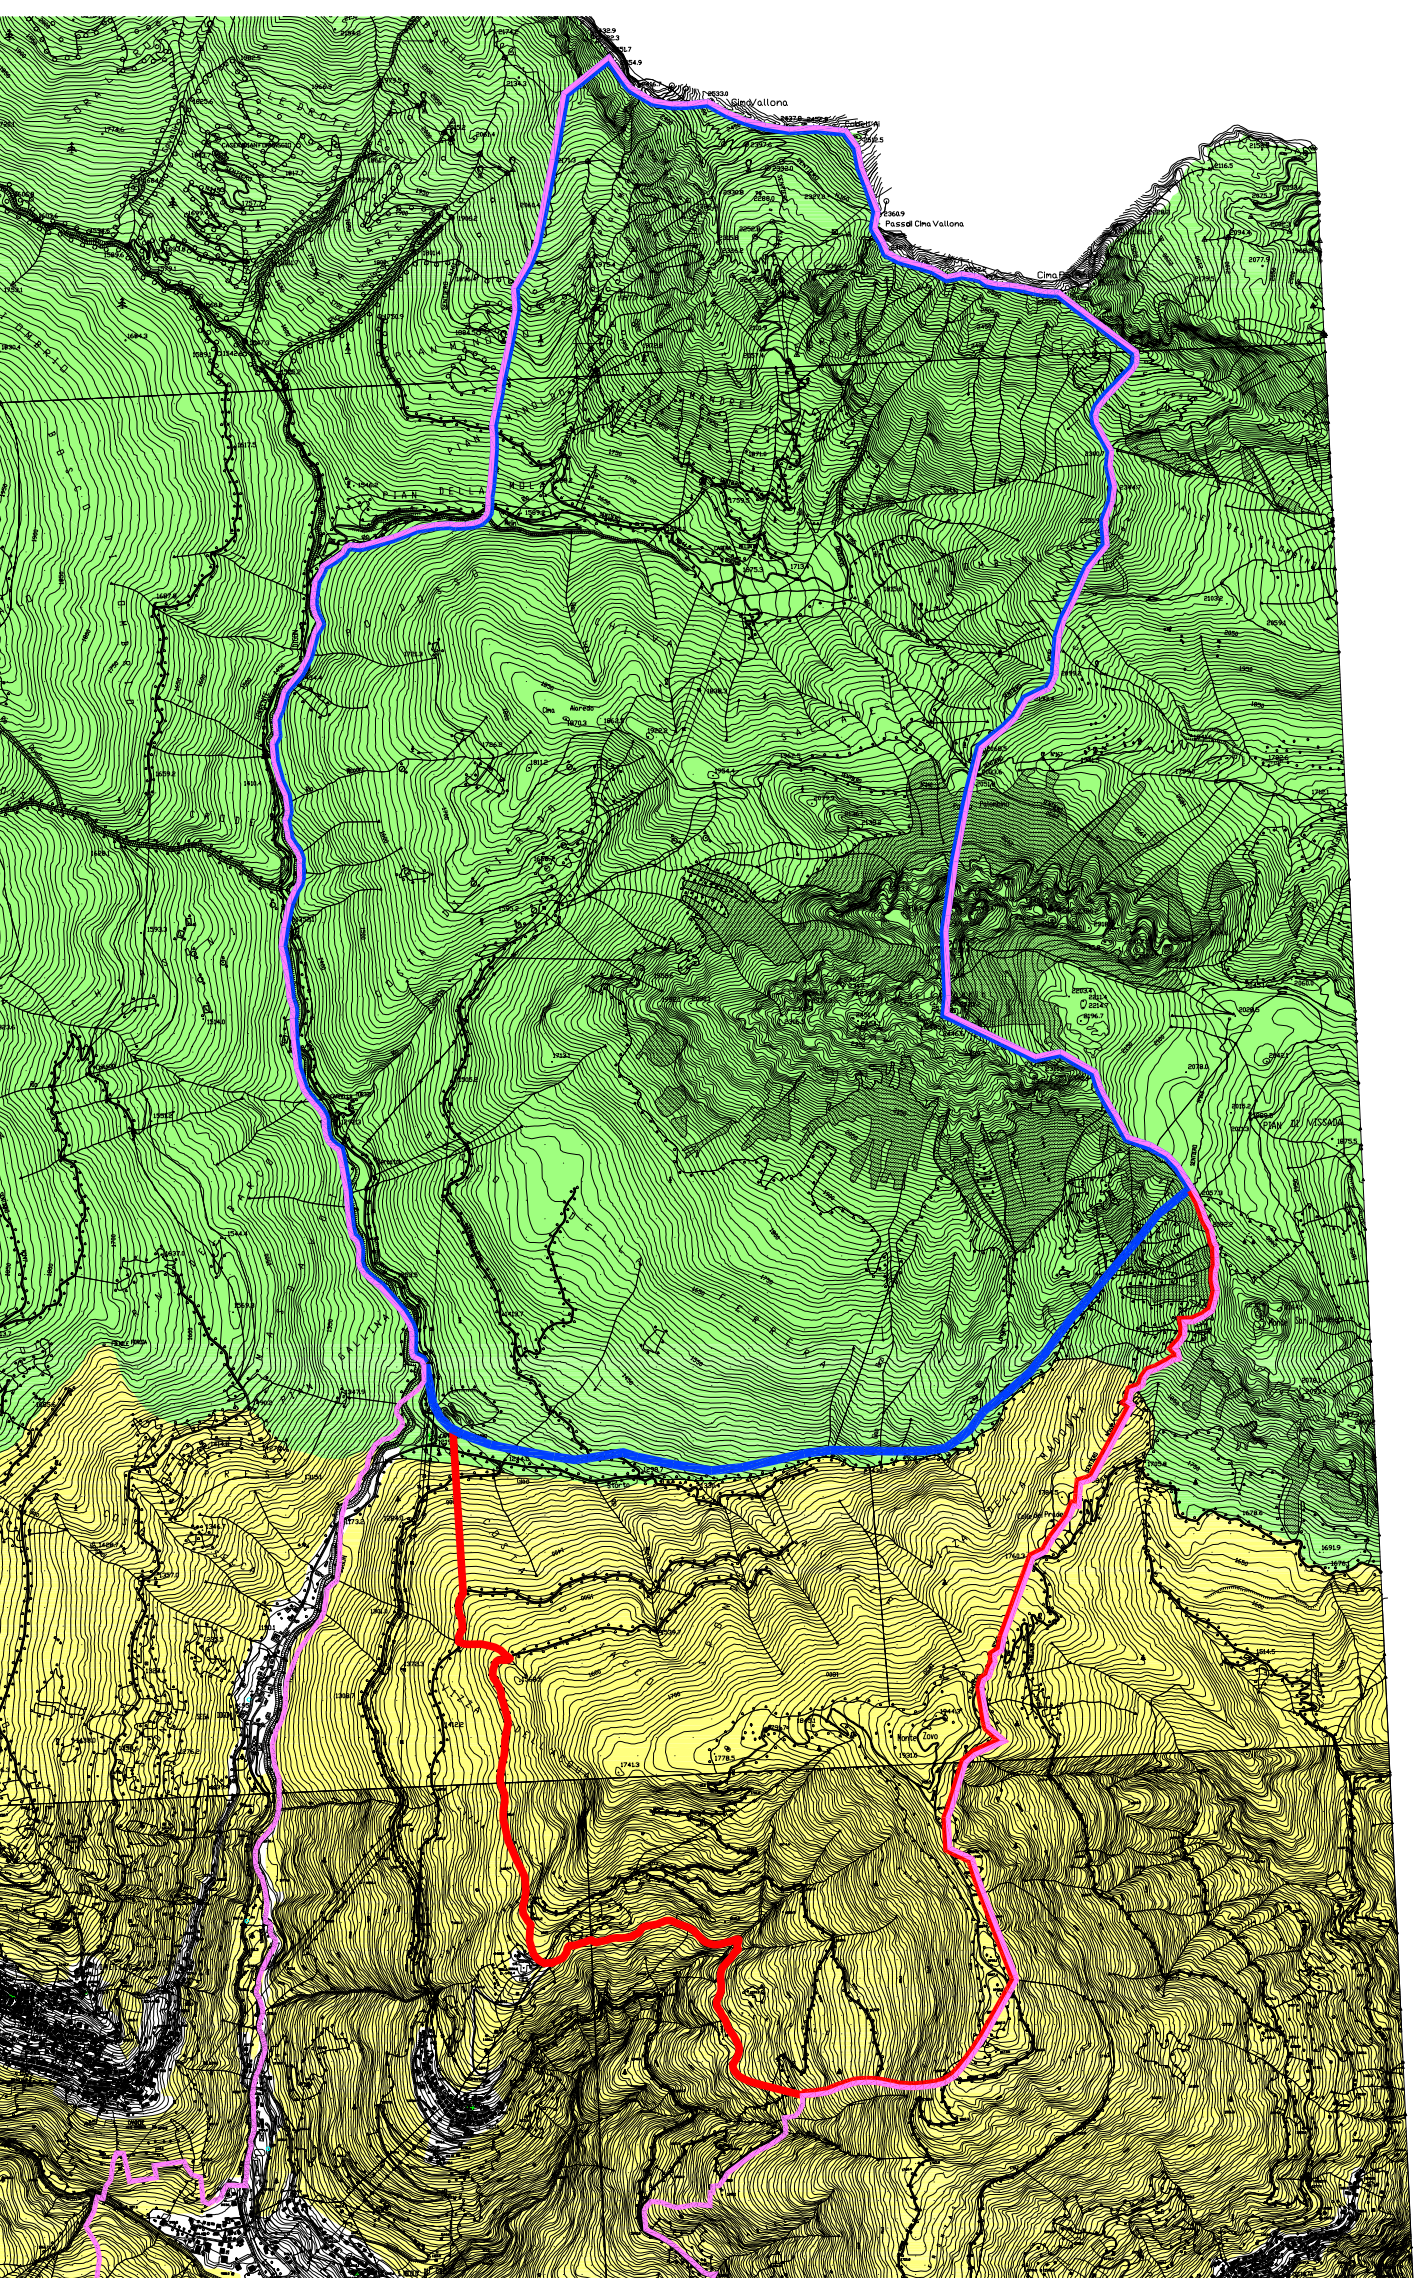

LOCALIZZAZIONE DEL PIANO RISPETTO AI SITI NATURA 2000

SCALA 1 : 30 000

BASE
CARTA TECNICA REGIONALE

-  Limiti amministrativi del Comune di S. Nicolò di Comelico
-  Sito IT3230089
-  Limiti attuali del PDA nel Comune di S. Nicolò di Comelico
-  Sito IT3230089 sovrapposto a IT3230006
-  Limiti proposti per il PDA nel Comune di S. Nicolò di Comelico